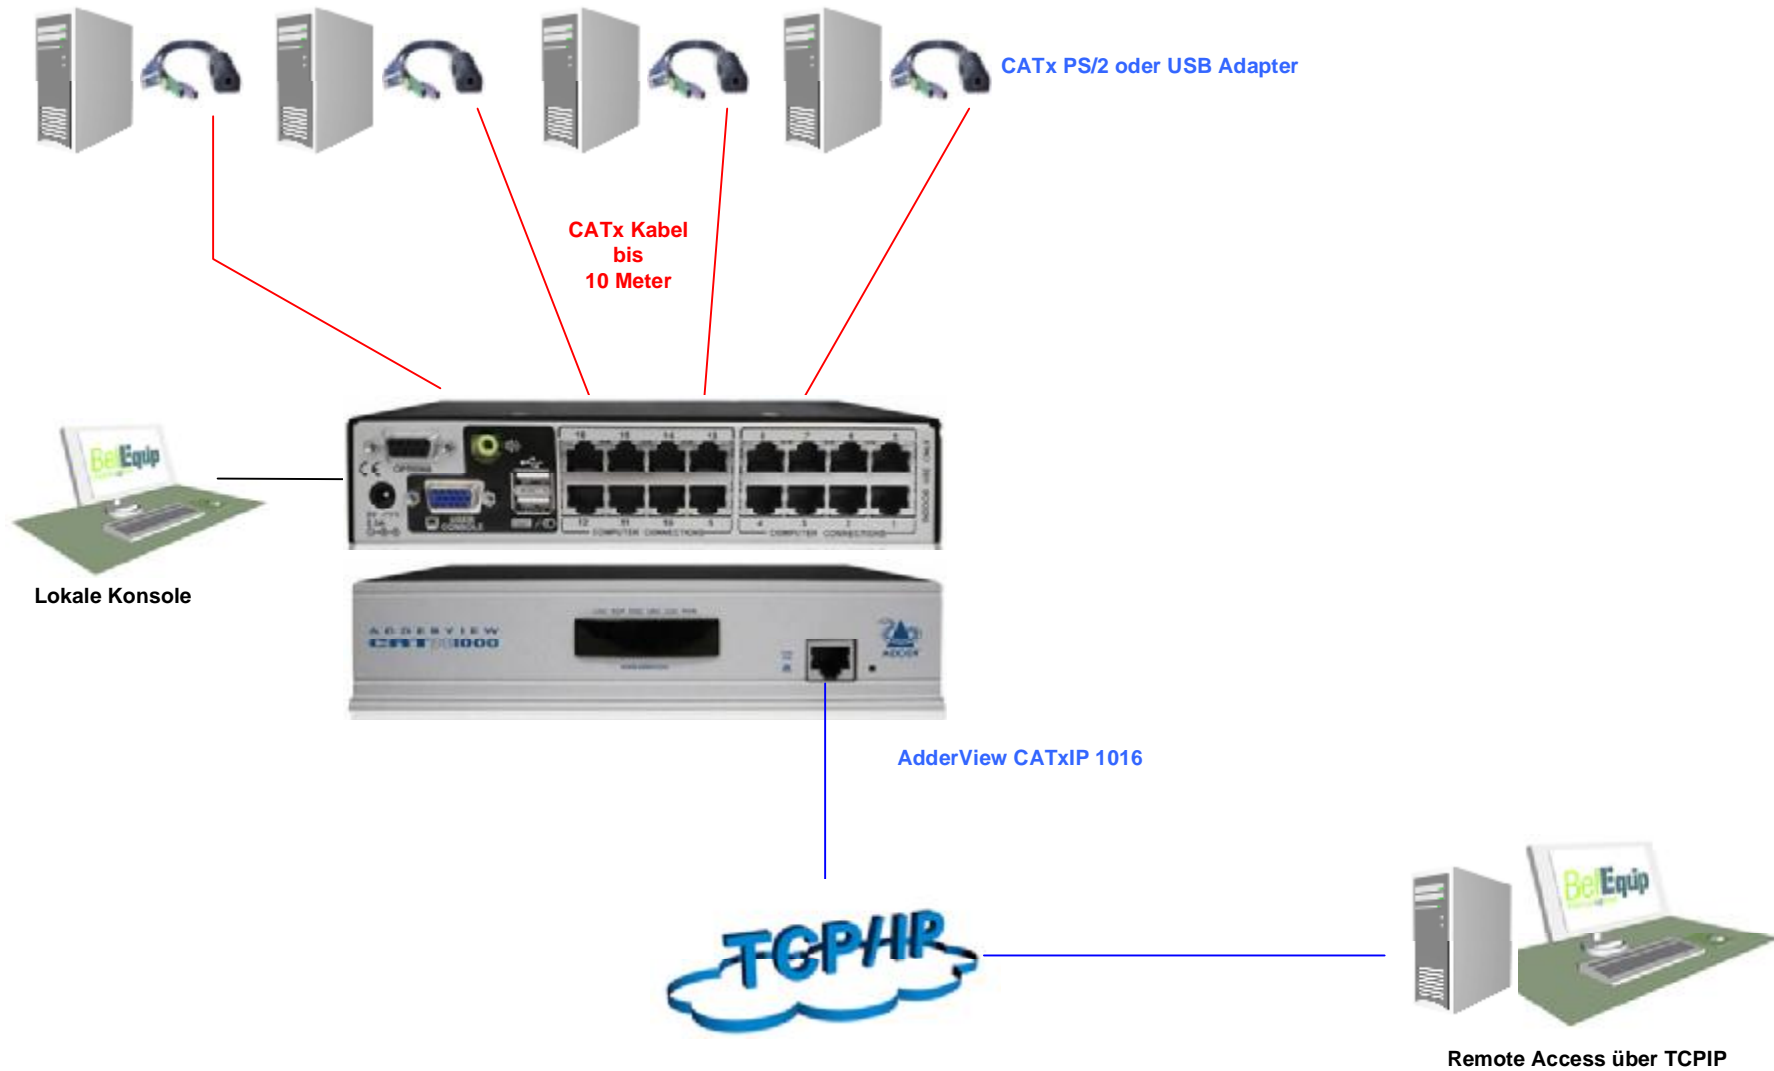

AdderView CATxIP 1016 – 16 Port Single User CATX KVM over IP Switch

AdderView CATxIP 1016 – 16 Port Single User CATx KVM over IP Switch
1x Lokaler Zugriff + 1x Remote Zugriff über TCP/IP

Martin Hinterlehner
Tel.: 02822 33 33 999
E-Mail: martin.hinterlehner@bellequip.at