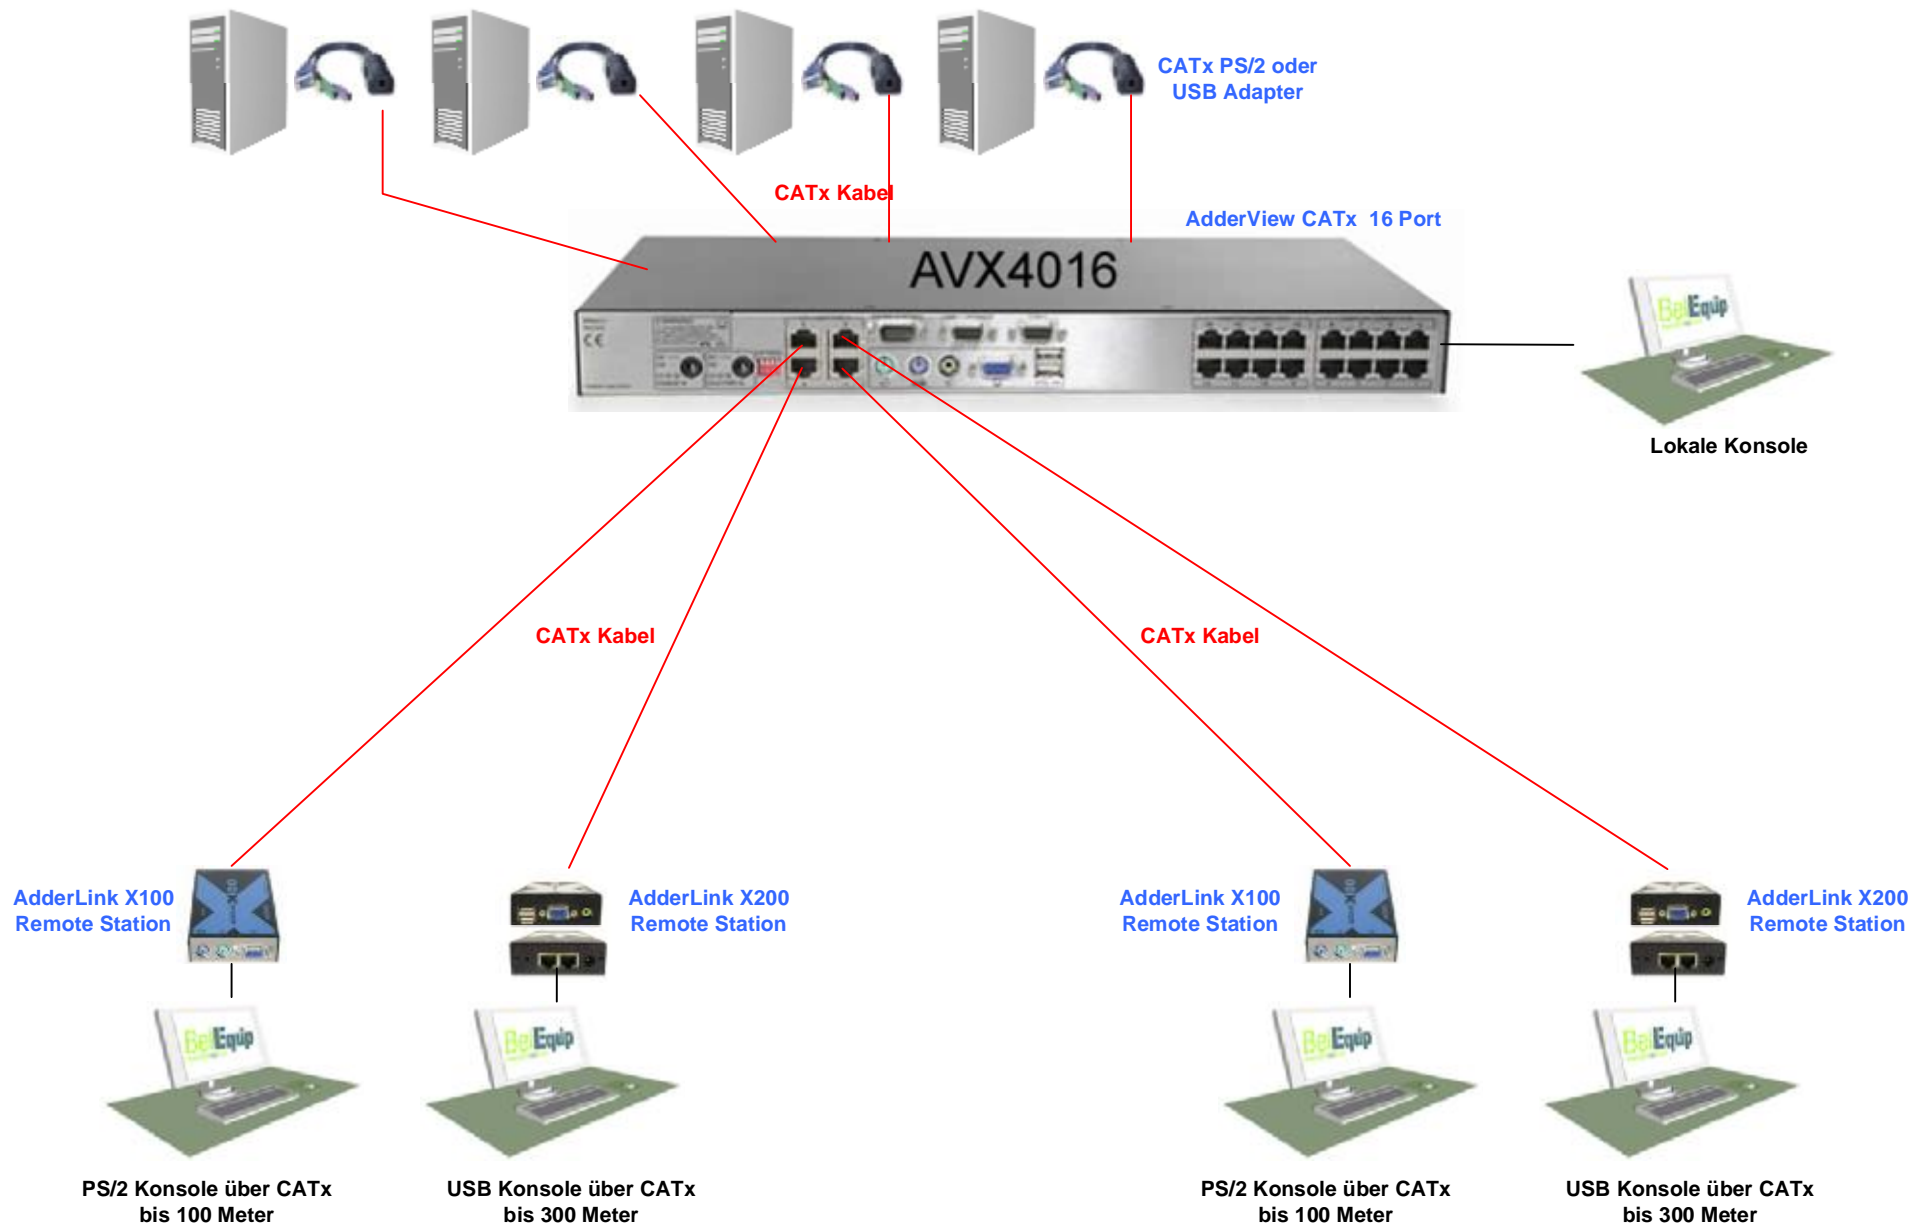

AdderView CATx 4016 AVX4016 – 16 Port Matrix CATX KVM Switch

AdderView CATx 4016 AVX4016 – 16 Port Matrix CATx KVM Switch
1x Lokaler Zugriff – 4x Remote über CATx

Martin Hinterlehner Bellequip GmbH
Tel.: 02822 33 33 999 Fax.: 02822 33 33 995 Mobil: 0664 33 33 999
E-Mail: martin.hinterlehner@bellequip.at Internet: www.bellequip.at

BellEquip GmbH - Portfolio - Lösungen – www.bellequip.at

ServerSchrank Lösungen

- + Serverschränke
- + Netzwerkschränke
- + Einbaukonsolen
- + KVM Switches
- + KVM over IP
- + KVM (VGA) Extender
- + KVM (DVI) Extender
- + Rack Monitoring
- + Remote Power Management
- + USV Anlagen
- + zentrale USV Anlagen
- + USV Batterien
- + Steckdosenleisten
- + Device Server
- + Secure Console Server
- + Digital Signage
- + DVI KVM Extender
- + LWL Patchkabel
- + CATx Patchkabel
- + Relais über IP

ServerRaum Lösungen

- + Klimageräte für Dauerbetrieb
- + Automatische Klimasysteme
- + Präzisionsklimaschränke
- + Brandfrühsterkennung
- + Gaslöschanlagen
- + Sauerstoffreduzierungsanlagen
- + Doppelboden
- + Zentrale Steuereinheiten
- + Leckagenwarnsysteme
- + Videoüberwachungen
- + Brandschutztüren
- + Brandschutzwände F90-F180
- + Brandschutzeinhausung F90-F180
- + Hochverfügbarkeitsraum F120
- + E-Installation
- + Zutrittskontroll Systeme
- + Netzersatzanlagen
- + Notstromdiesel
- + Serversafe
- + Automatische Brandmelder
- + Sicherheitsfolien