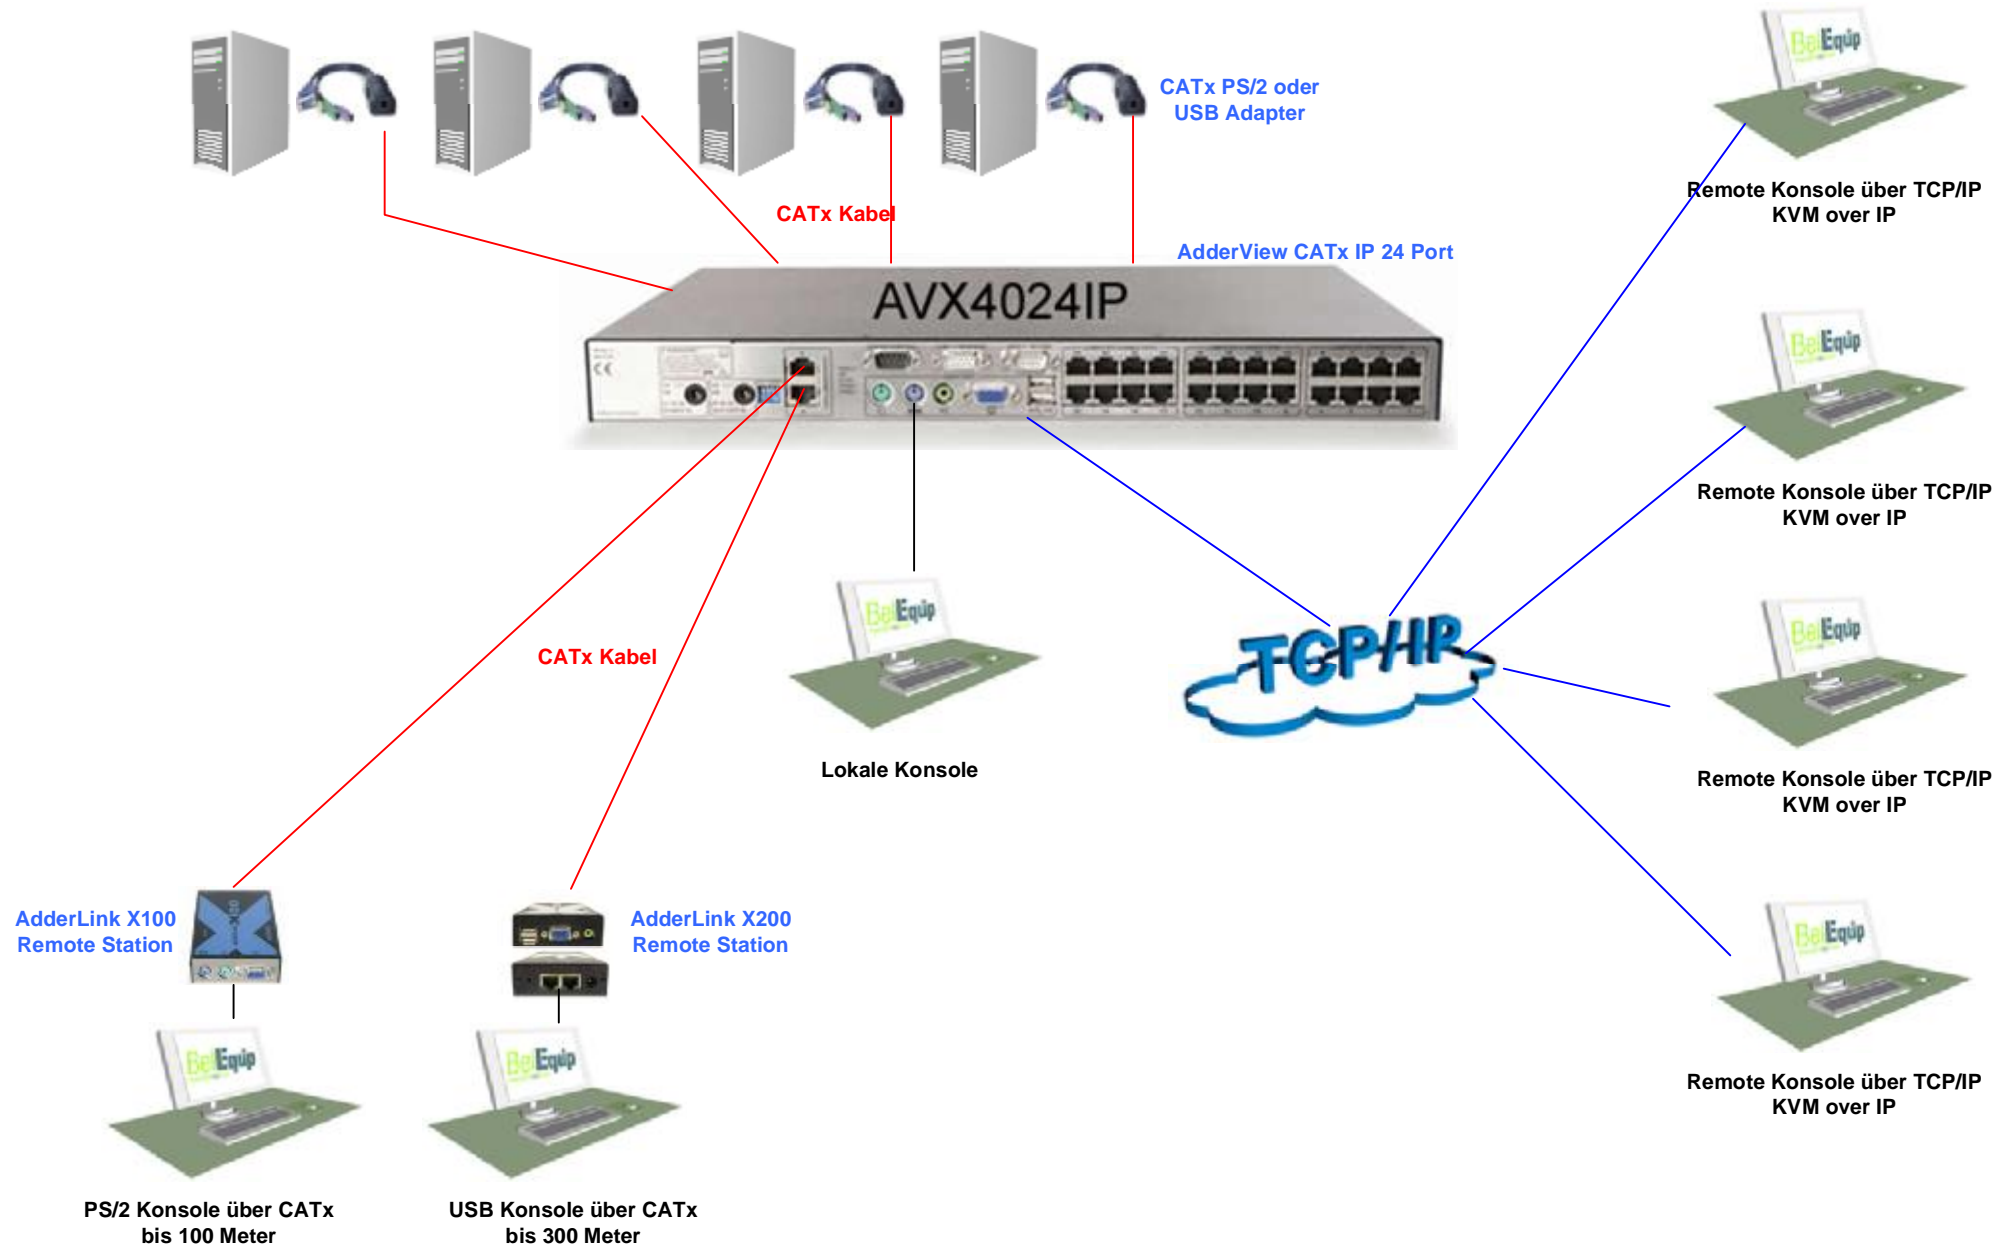

AdderView CATx 4024IP AVX4024IP – Matrix KVM over IP Switch

AdderView CATx 4024IP AVX4024IP
 1x Lokaler Zugriff – 2x Remote über CATx + 1x Global über TCP/IP

Martin Hinterlehner **Bellequip GmbH**
 Tel.: 02822 33 33 999 Fax.: 02822 33 33 995 Mobil: 0664 33 33 999
 E-Mail: martin.hinterlehner@bellequip.at Internet: www.bellequip.at

BellEquip GmbH - Portfolio - Lösungen – www.bellequip.at

ServerSchrank Lösungen

- + Serverschränke
- + Netzwerkschränke
- + Einbaukonsolen
- + KVM Switches
- + KVM over IP
- + KVM (VGA) Extender
- + KVM (DVI) Extender
- + Rack Monitoring
- + Remote Power Mangement
- + USV Anlagen
- + zentrale USV Anlagen
- + USV Batterien
- + Steckdosenleisten
- + Device Server
- + Secure Console Server
- + Digital Signage
- + DVI KVM Extender
- + LWL Patchkabel
- + CATx Patchkabel
- + Relais über IP

ServerRaum Lösungen

- + Klimageräte für Dauerbetrieb
- + Automatische Klimasysteme
- + Präzisionsklimaschränke
- + Brandfrühesterkennung
- + Gaslöschanlagen
- + Sauerstoffreduzierungsanlagen
- + Doppelboden
- + Zentrale Steuereinheiten
- + Leckagenwarnsysteme
- + Videoüberwachungen
- + Brandschutztüren
- + Brandschutzwände F90-F180
- + Branschutzeinhausung F90-F180
- + Hochverfügbarkeitsraum F120
- + E-Installation
- + Zutrittskontroll Systeme
- + Netzersatzanlagen
- + Notstromdiesel
- + Serversafe
- + Automatische Brandmelder
- + Sicherheitsfolien