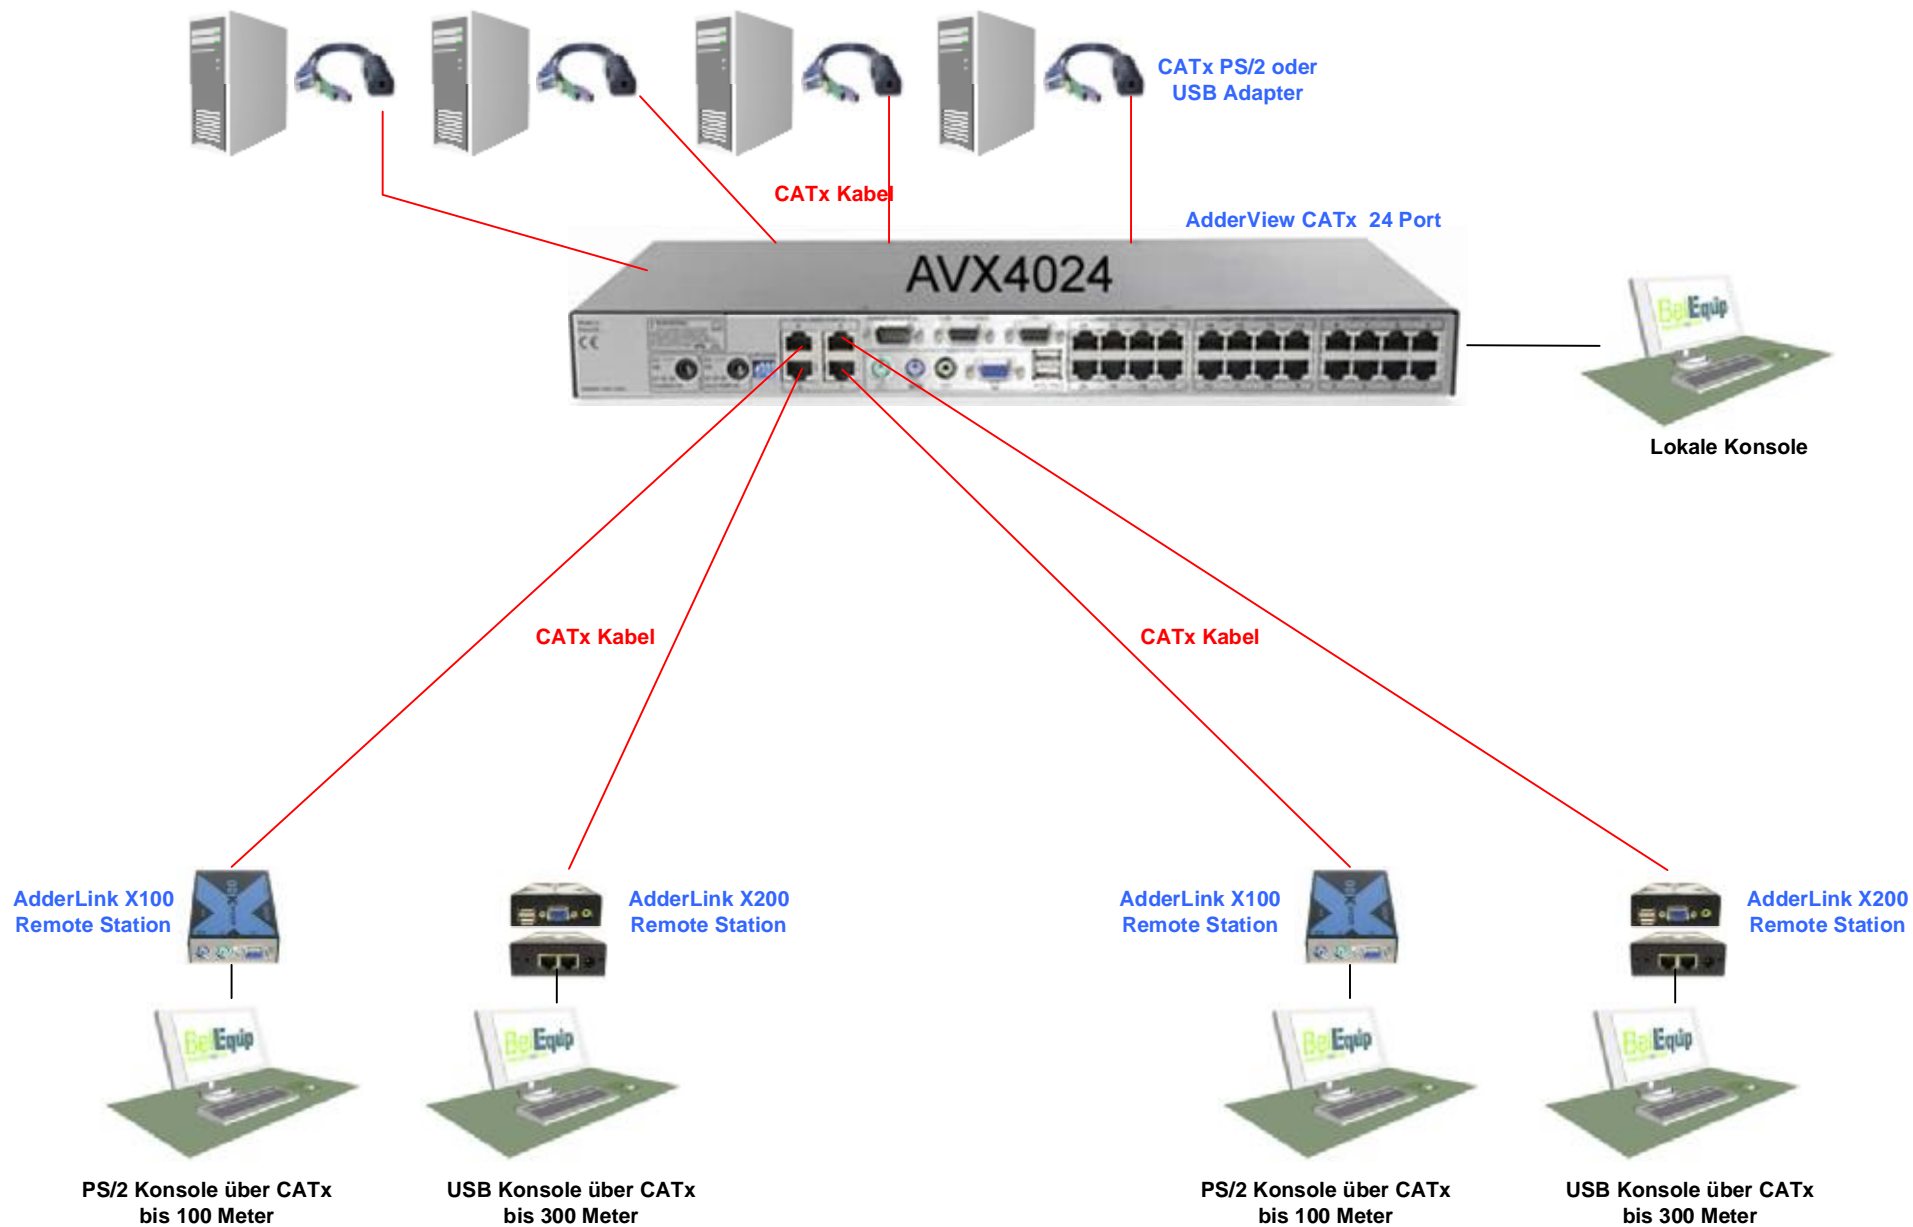

AdderView CATx 4024 AVX4024 – 24 Port Matrix CATX KVM Switch

AdderView CATx 4024 AVX4024 – 24 Port Matrix CATx KVM Switch
1x Lokaler Zugriff – 4x Remote über CATx

Martin Hinterlehner Bellequip GmbH
Tel.: 02822 33 33 999 Fax.: 02822 33 33 995 Mobil: 0664 33 33 999
E-Mail: martin.hinterlehner@bellequip.at Internet: www.bellequip.at

BellEquip GmbH - Portfolio - Lösungen – www.bellequip.at

ServerSchrank Lösungen

- + Serverschränke
- + Netzwerkschränke
- + Einbaukonsolen
- + KVM Switches
- + KVM over IP
- + KVM (VGA) Extender
- + KVM (DVI) Extender
- + Rack Monitoring
- + Remote Power Management
- + USV Anlagen
- + zentrale USV Anlagen
- + USV Batterien
- + Steckdosenleisten
- + Device Server
- + Secure Console Server
- + Digital Signage
- + DVI KVM Extender
- + LWL Patchkabel
- + CATx Patchkabel
- + Relais über IP

ServerRaum Lösungen

- + Klimageräte für Dauerbetrieb
- + Automatische Klimasysteme
- + Präzisionsklimaschränke
- + Brandfrühsterkennung
- + Gaslöschanlagen
- + Sauerstoffreduzierungsanlagen
- + Doppelboden
- + Zentrale Steuereinheiten
- + Leckagenwarnsysteme
- + Videoüberwachungen
- + Brandschutztüren
- + Brandschutzwände F90-F180
- + Brandschutzeinhausung F90-F180
- + Hochverfügbarkeitsraum F120
- + E-Installation
- + Zutrittskontroll Systeme
- + Netzersatzanlagen
- + Notstromdiesel
- + Serversafe
- + Automatische Brandmelder
- + Sicherheitsfolien