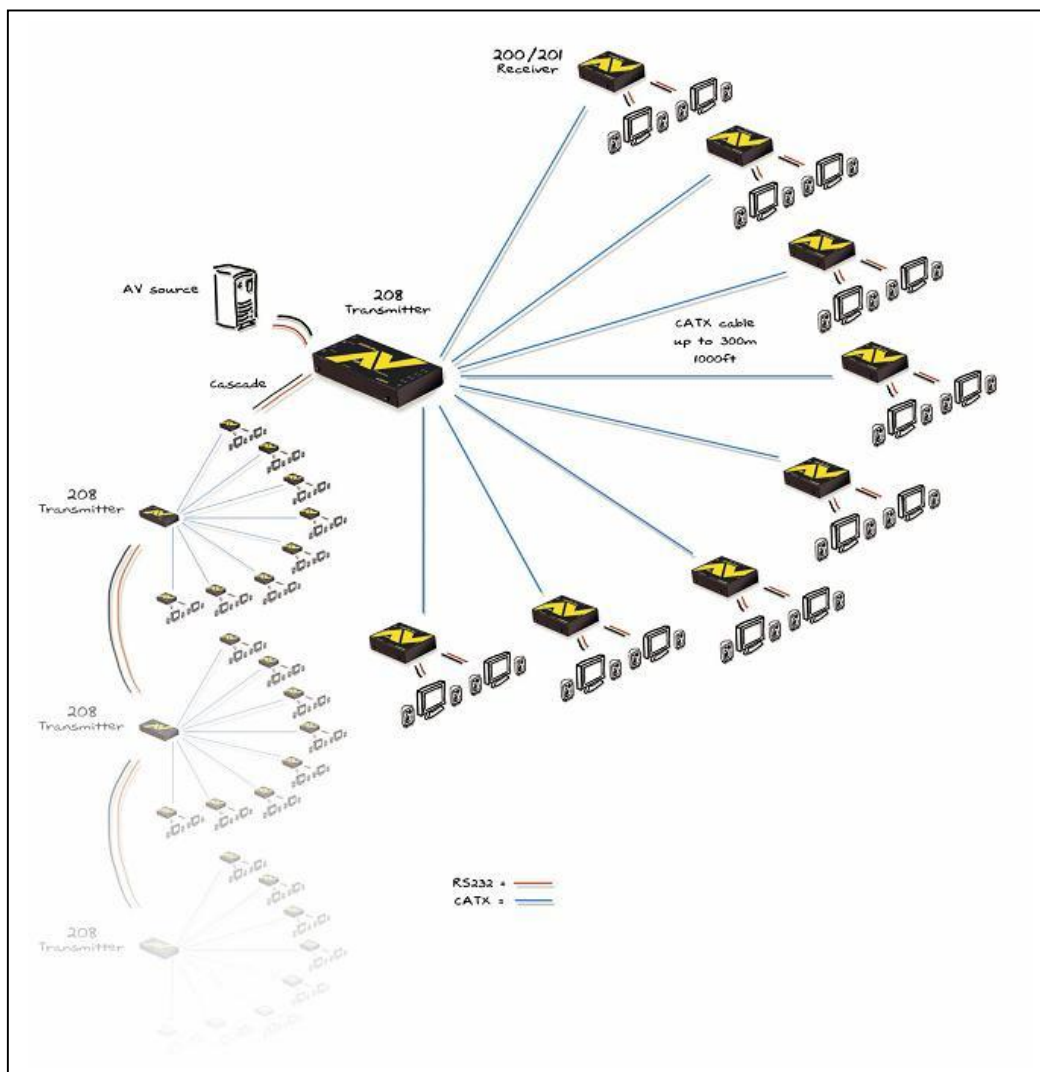

AdderLink AV200

MultiMedia Extender für Digital Signage und Media Streaming Anwendungen Audio + Video + RS232 Extender und Splitter

Features:

- + Audio + Video + RS232 Extender bis 300 Meter über CATx (x=5,5e,6,7)
- + Übertragung auf bis zu 64 Bildschirme über CATx (x=5,5e,6,7)
- + Stereo Audio in CD Qualität
- + volle RS232 Unterstützung zur remote Kontrolle der Bildschirme
- + Display Management Software zur Display Parameter Kontrolle (Einzelne, Gruppen, Alle)
- + Auflösung 1600x1200 bis 200m und 1280x1024 bis 300m möglich

Artikel Nummern:

BE-ALAV200T	Sender für A/V + RS232 über CATx bis 300 Meter
BE-ALAV200R	Empfänger für A/V + RS232 über CATx bis 300 Meter
BE-ALAV200P	Set (Sender und Empfänger) für A/V + RS232 über CATx bis 300 Meter
BE-ALAV204T	4 fach A/V + RS232 Sender über CATX bis 300 Meter
BE-ALAV208T	8 fach A/V + RS232 Sender über CATX bis 300 Meter
BE-ALAV201R	Empfänger für A/V +RS232 mit 2x Video und 2x Audio Ausgang

Link: http://www.bellequip.at/adder/modularer_audio_vga_visual_video_rs232_extender/adderlink_av200.htm