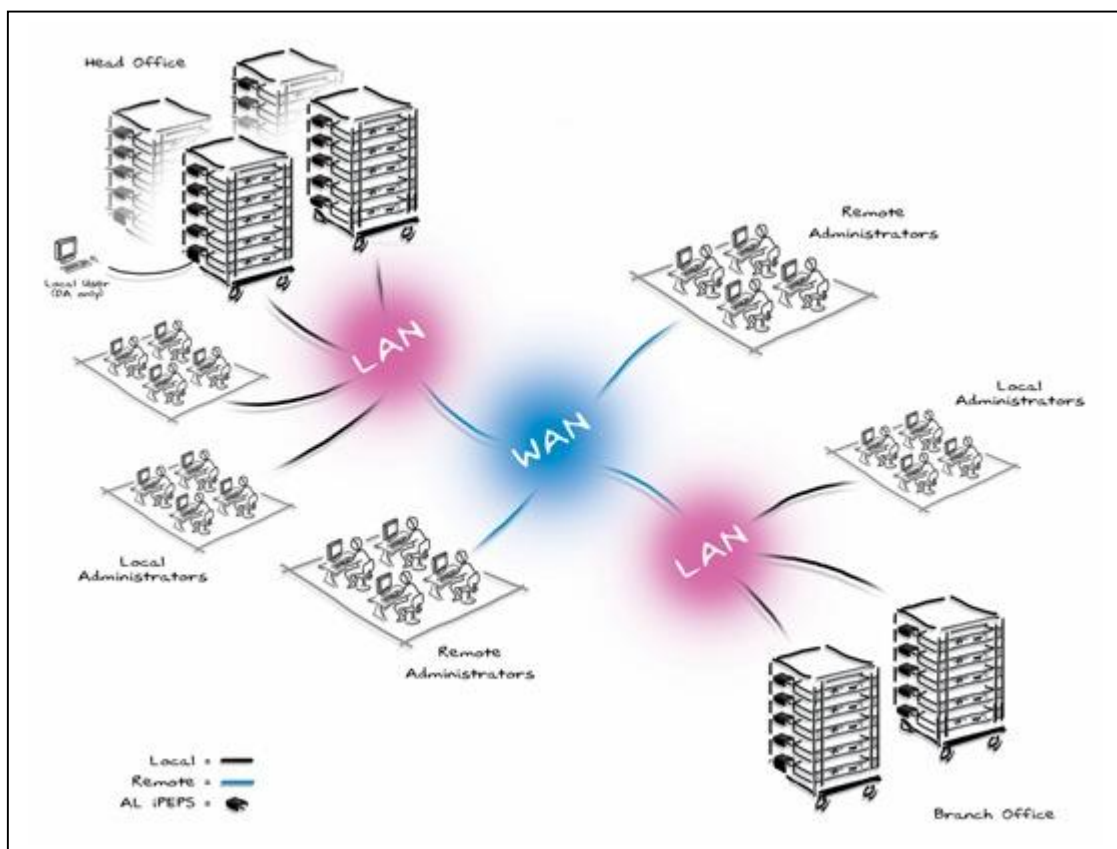

Adderlink IPEPS - IP Engine per Server

KVM over IP Extender für single Server Lösungen
Zugriff bis in BIOS Ebene OHNE zusätzliche Soft- und Hardware Installation

Features:

- + Tastatur, Maus und Monitor (PS/2 oder USB) über IP bedienen: KVM via IP Extender
- + Zugriff erfolgt über Standard WEB-Browser oder VNC Client
- + AES 128bit encryption und RSA 2048 bit public key authentication
- + Auflösungen bis zu 1600 x 1200
- + Virtual Media Support
- + **NEU:** Zentrales Management für AdderLink IP und AdderView CATx: **ADDER NET**

Artikel Nummern:

- | | |
|------------------|---|
| BE-ALIP-IPEPS | Adderlink IPEPS KVM via IP Extender ohne lokale Konsole |
| BE-ALIP-IPEPS-DA | Adderlink IPEPS KVM via IP Extender mit lokaler Konsole |